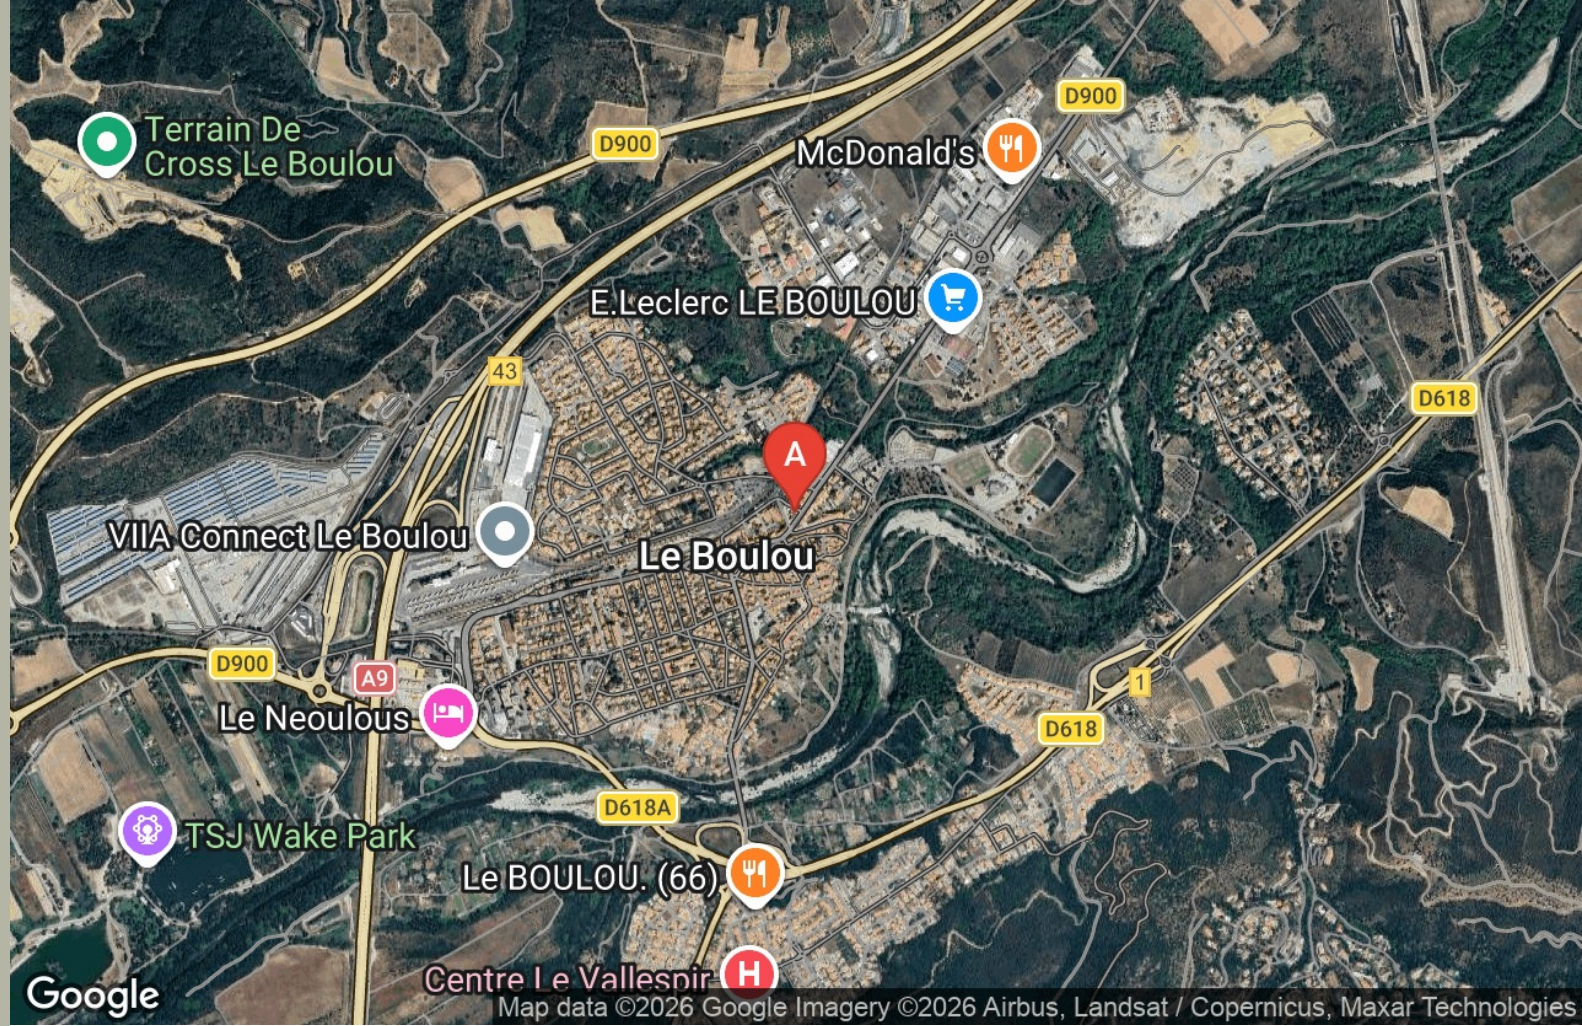

+33 6 20 40 42 97

A LAROCHE Sylvie - La Maison du Grand Soleil - Le Boulou : 20 avenue du Général de Gaulle 66160 LE BOULOU